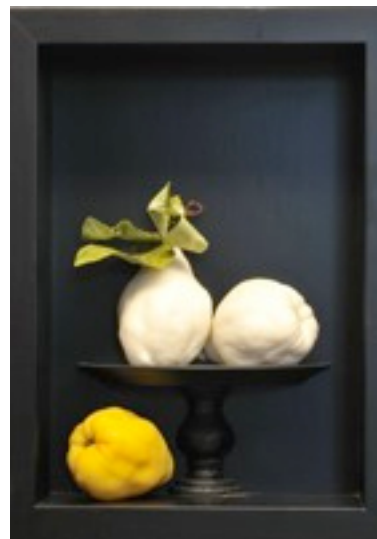

Paola
NIZZOLI DESIDERATO

Scultrice

PAOLA NIZZOLI

(Nata a Bergamo nel 1955)

Artista rappresentata da

SALAMON&C
ARTE CONTEMPORANEA

Milano - 20122

Via San Damiano, 2 (interno)

Tel. +39 02 76 01 31 42

www.salamon.it
info@salamon.it

▲ Ciotola con lattuga e zucca, 2010. *Tecnica mista: resina, cera, carta lavorata, cm 18 x 20 x 20*

▲ Ciotola con verza e melanzane, 2010. *Tecnica mista: resina, cera, carta lavorata, cm 18 x 20 x 20*

▲ Arance, 2010
Tecnica mista: resina e cera, cm 18 x 29 x 22

▲ Cassetta con limoni e melograno, 2010. *Tecnica mista: legno, resina, cera, cm 40 x 30 x 13*

▲ Natura morta, 2010
Tecnica mista: legno, resina, cera, carta lavorata, cm 40 x 30 x 13