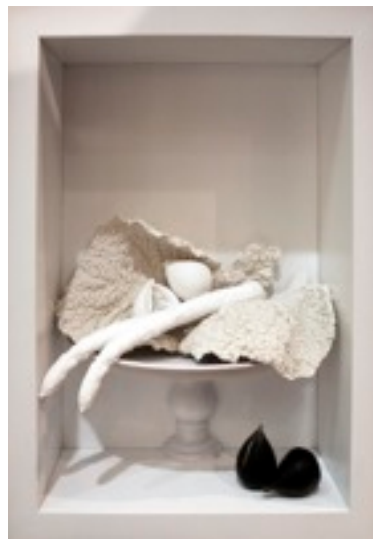

Tel. +39 02 76 01 31 42

www.salamon.it
info@salamon.it

▲ Ciotola con lattuga e zucca, 2010. *Tecnica mista: resina, cera, carta lavorata, cm 18 x 20 x 20*

▲ Ciotola con verza e melanzane, 2010. *Tecnica mista: resina, cera, carta lavorata, cm 18 x 20 x 20*

▲ Arance, 2010
Tecnica mista: resina e cera, cm 18 x 29 x 22

▲ Cassetta con limoni e melograno, 2010. *Tecnica mista: legno, resina, cera, cm 40 x 30 x 13*

▲ Natura morta, 2010
Tecnica mista: legno, resina, cera, carta lavorata, cm 40 x 30 x 13