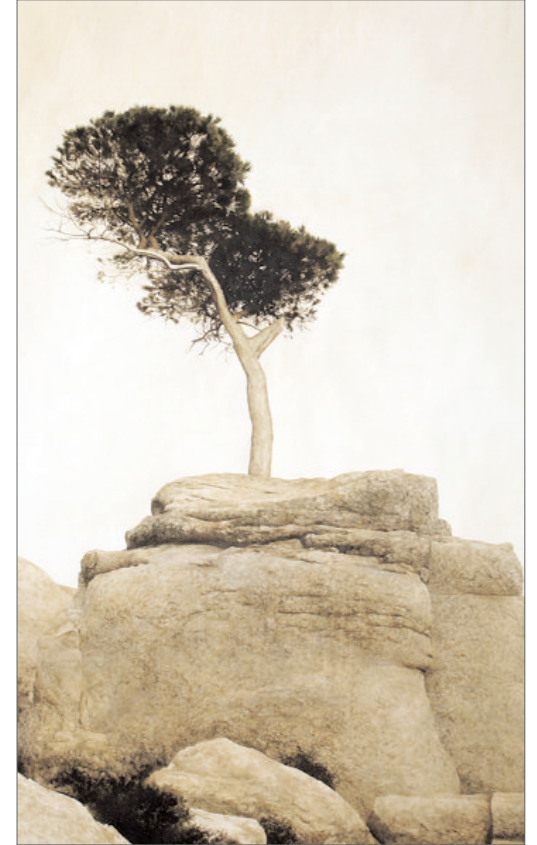

MARZIO
TAMER
Pittore

SALAMON & C
ARTE CONTEMPORANEA

▲ San Genesisio, 2009
Dry brush e acquarello, intelaiato, cm 177 x 54

▲ Le grandi cupole verdi, 2009
Dry brush e acquarello, intelaiato, cm 75 x 104

MARZIO TAMER

dalle 15 alle 19

altri orari su appuntamento
www.salamon.it

Calasole, 2009 ▲
Dry brush e acquarello, intelaiato, cm 140 x 100

Illustrazione al verso: L'Irminio alla foce, 2009
Dry brush e acquarello, intelaiato, cm 68 x 103 (part.)