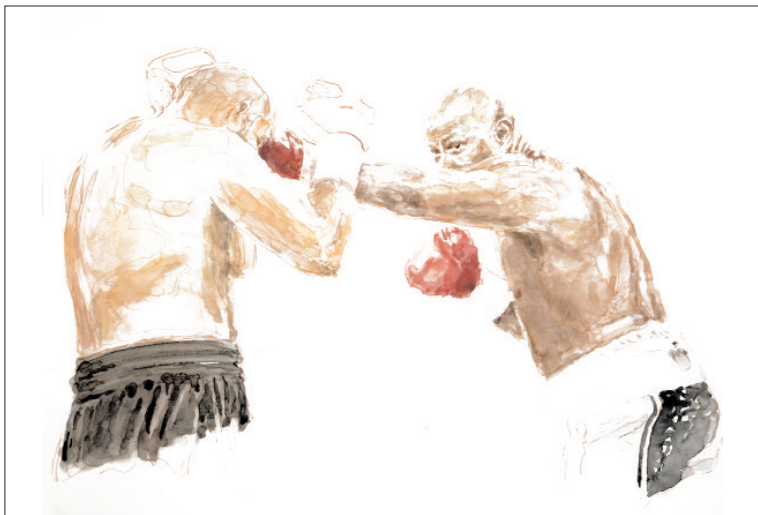

GUIDO
VENTURINI

Pittore

▲ Fight story # 1, 2009
Acquarello e dry brush su carta, cm 92 x 104,5

▲ Fight story # 2, 2009
Acquarello e dry brush su carta, cm 85 x 106

GUIDO VENTURINI
(Nato ad Alfonsine nel 1957)