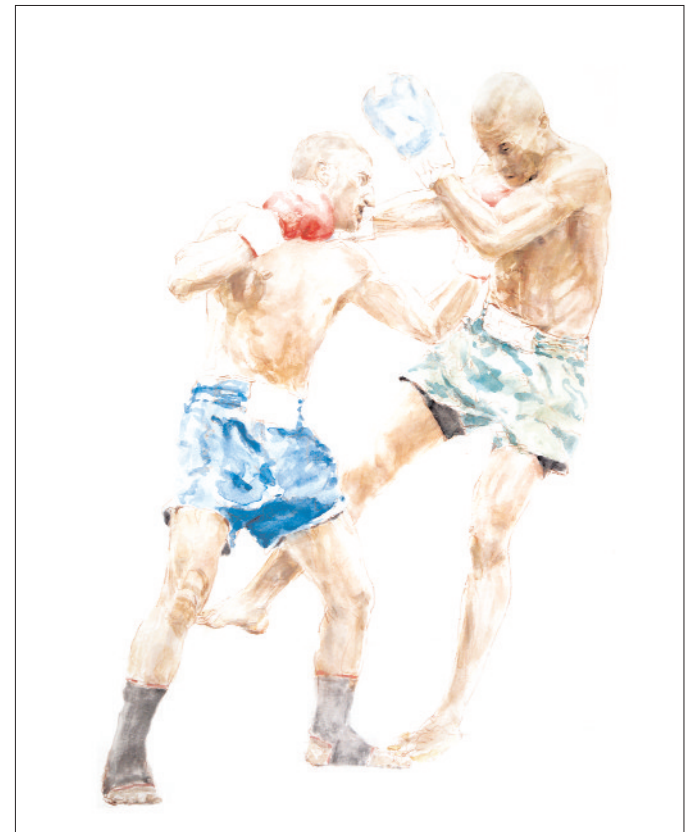

GUIDO
VENTURINI

Pittore

▲ Fight story # 1, 2009
Acquarello e dry brush su carta, cm 92 x 104,5

▲ Fight story # 2, 2009
Acquarello e dry brush su carta, cm 85 x 106

GUIDO VENTURINI
(Nato ad Alfonsine nel 1957)

Fight Story # 4, 2009 ▲
Acquarello e dry brush su carta, cm 110,5 x 92

Illustrazione al verso: Fight Story # 3, 2009
Acquarello e dry brush su carta, cm 94 x 96