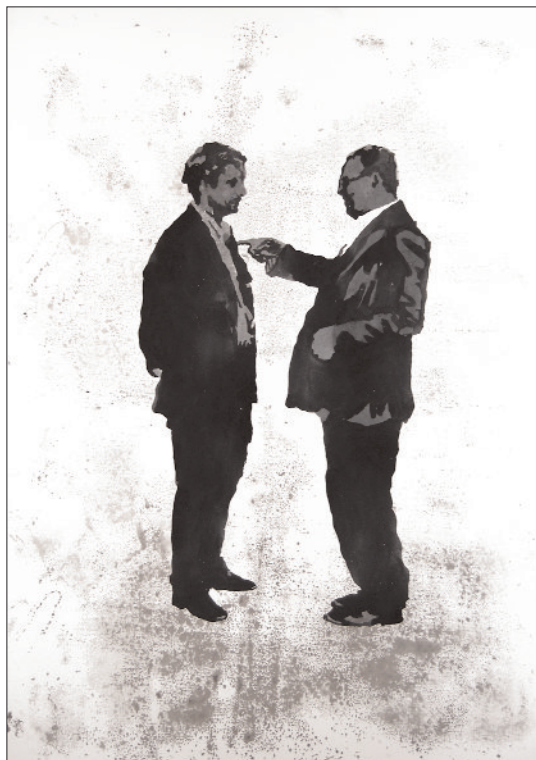

NICOLA
VILLA
Pittore

SALAMON&C
ARTE CONTEMPORANEA

▲ Pressure, 2008
Dry brush e acquarello su carta intelaiata,
cm 100 x 70

▲ Standing, 2008
Acquafornte, acquatinta
e puntasecca,
cm 105,5 x 38,5

▲ Brite lite barber shop, 2008
Dry brush e acquarello su carta intelaiata,
cm 123 x 78

NICOLA VILLA

(Nato a Lecco nel 1976)

Artista rappresentato da

SALAMON&C
 ARTE CONTEMPORANEA

Milano - 20122
 Via San Damiano, 2
 (interno)

Tel. +39 02 76 01 31 42
 Fax. + 39 02 76 00 49 38
 Orario d'esposizione:
 da lunedì a venerdì
 dalle 10 alle 13
 dalle 15 alle 19
 altri orari su appuntamento
www.salamon.it

Illustrazione al verso: Walking, 2008
Dry brush e acquarello su carta intelaiata, cm 200 x 120